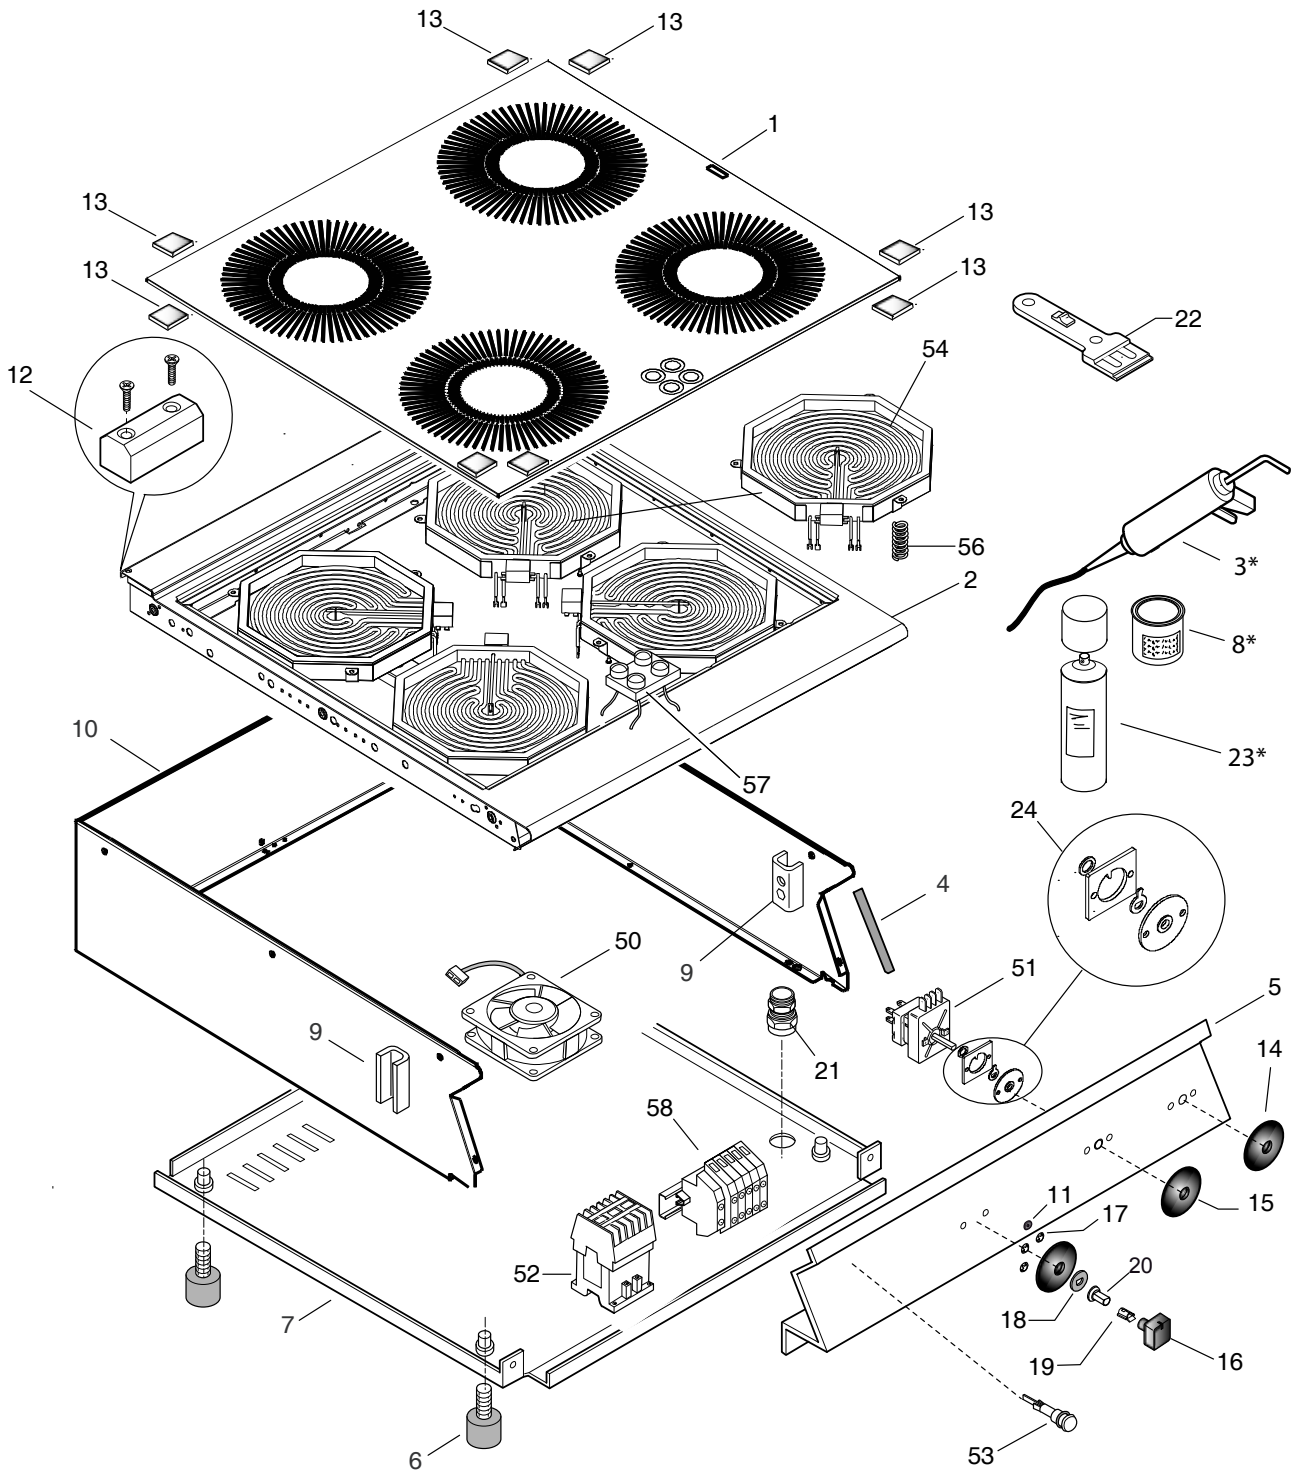

Pag	Index	Indice	Note
2	Structure and componets	Mobile e componenti	
3	Spare parts list	Lista ricambi	

Brand/Marchio: All
Factory code: 9PDX

**CUCINE TOP INFRAROSSO E900XP
INFRARED COOKING TOP E900XP**

Pos	Factory Code	Spare Code	Descrizione	Description	Ref./Note
1	574820600	0C7876	VETROCERAMICA 400mm	GLASS TOP 400mm	
1	574820100	0C7187	VETROCERAMICA 800mm	GLASS TOP 800mm	
2	85589BA00	0C7898	RIPIANO 400mm	TABLE TOP 400mm	ELX
2	85589BB00	0C7213	RIPIANO 800mm	TABLE TOP 800mm	ELX
2	85589BF00	0C7874	RIPIANO 400mm	TABLE TOP 400mm	ZAN, OEM
2	85589BG00	0C7875	RIPIANO 800mm	TABLE TOP 800mm	ZAN, OEM
2	870882400	0C5703	RIPIANO 400mm	TABLE TOP 400mm	OEM – 230V
3*	147090058	0C0074	SILICONE VETRO RIPIANO	SILICONE FOR GLASS TOP	NERO-BLACK
4	543821900	0C2496	GUARNIZIONE PER CRUSCOTTO	GASKET, CONTROL PANEL	
5	85089B000	0C7291	CRUSCOTTO 400mm	CONTROL PANEL 400mm	ELX
5	85589A400	0C7308	CRUSCOTTO 800mm	CONTROL PANEL 800mm	ELX
5	85089FW00	0C7647	CRUSCOTTO 400mm	CONTROL PANEL 400mm	ZAN
5	85089FX00	0C7648	CRUSCOTTO 800mm	CONTROL PANEL 800mm	ZAN
5	50389LS00	0C8038	CRUSCOTTO 400mm	CONTROL PANEL 400mm	OEM
5	50389LT00	*	CRUSCOTTO 800mm	CONTROL PANEL 800mm	OEM
5	538858800	*	CRUSCOTTO 400mm	CONTROL PANEL 400mm	OEM – 230V
6	315252601	026806	PIEDINO CON VITE	SCREW FOOT FOR TOP	
7	529865509	*	FONDO 400mm	BOTTOM PANEL 400mm	
7	529865410	*	FONDO 800mm	BOTTOM PANEL 800mm	
8*	147090057	088313	PRIMER (FISSATORE SILIC.)	PRIMER (SILIC.FIXER)	
9	527850500	0C0156	PIASTRA FISSAGGIO FIANCHI	SIDE PANELS JOINTING PLATE	
10	85089DR00	*	FASCIA 400mm	EXTERNAL PANEL 400mm	ELX
10	85089DS00	*	FASCIA 800mm	EXTERNAL PANEL 800mm	ELX
10	85089DU00	*	FASCIA 400mm	EXTERNAL PANEL 400mm	ZAN, OEM
10	85089DV00	*	FASCIA 800mm	EXTERNAL PANEL 800mm	ZAN, OEM
11	541813800	0C6171	RONDELLA SILICONE	SILICONE GASKET	
12	516860702	0C0137	PIASTRINA X GIUNZIONE	JOINTING REAR PLATE	
13*	546810400	0C5419	DISTANZIALE PER VETRO	SPACER FOR GLASS TOP	10X8X2,5mm
14	548877T00	0C7344	GHIERA REG.ENERGIA, ANT.	KNOB RING,FRONT ENERGY REG.	ELX
14	548879S00	0C7245	GHIERA REG.ENERGIA, ANT.	KNOB RING,FRONT ENERGY REG.	ZAN, OEM
14	548859001	0C0318	GHIERA REG.ENERGIA, ANT.	KNOB RING,FRONT ENERGY REG.	OEM 400mm - 230V
15	548877U00	0C7527	GHIERA REG.ENERGIA, POST.	KNOB RING,REAR ENERGY REG.	ELX
15	548879T00	0C7246	GHIERA REG.ENERGIA, POST.	KNOB RING,REAR ENERGY REG.	ZAN, OEM
15	548863701	0C0317	GHIERA REG.ENERGIA, POST.	KNOB RING,REAR ENERGY REG.	OEM 400mm - 230V
16	511850G01	0C6670	MANOPOLA	KNOB	ELX
16	548878201	0C7232	MANOPOLA	KNOB	ZAN
16	548865500	0A5621	MANOPOLA	KNOB	OEM
17	218912211	069567	MOLLETTA PER GHIERA	SPRING, KNOB RING	
18	543821000	053816	GUARNIZIONE PER MANOPOLA	GASKET, KNOB	
19	214590701	025245	MOLLETTA PER MANOPOLA	SPRING, KNOB	
20	548877V00	0C7345	ADATTATORE MANOPOLA	KNOB ADAPTER	ELX
21	544802300	0C0068	PRESSACAPO	TIGHTENER, CORD	
22	830865500	059048	RASCHIETTO	SCRAPER	
23*	151098052	088314	DETERGENTE SCIOGLI SILICONE	SILICONE REMOVER	1 L
24	*	0CB566	KIT ANTIROTAZIONE	KIT	TB. PDX2018-07
50	624806302	006125	VENTILATORE	FAN	
51	699802B00	0C6530	REGOLATORE DI ENERGIA	ENERGY REGULATOR	
52	648807300	088477	CONTATTORE	CONTACTOR	
53	876800002	005010	LAMPADA VERDE	GREEN PILOT LAMP	
54	617834002	0C4077	RESISTENZA ELETTRICA	HEATING ELEMENT	
56	514828600	053819	MOLLA PER RESISTENZE	SPRING, HEATING ELEMENT FIX.	
57	830863200	059047	LAMPADE SPIA	PILOT LAMP	
58	639805001	059239	MORSETTIERA	MAIN TERMINAL BLOCK	